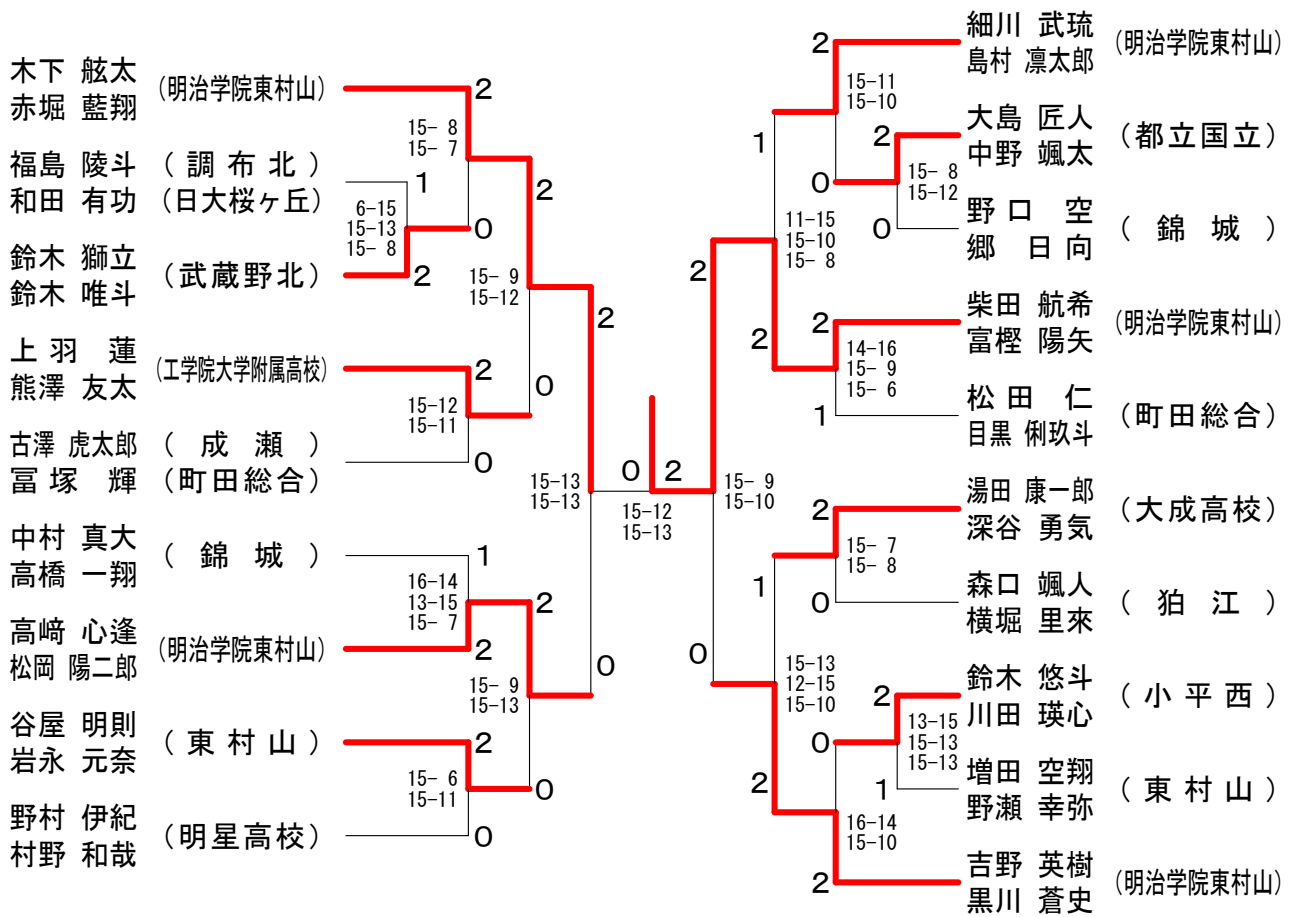

第43回三多摩高校ダブルス選手権大会

令和6年8月26日 エスフォルタアリーナ八王子

男子ダブルス 決勝トーナメント